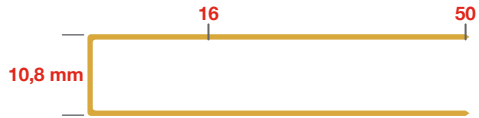

simG5562

GRAPA PESADA / AGRAFO PESADO / HEAVY DUTY STAPLE / AGRAFE LOURDE

simG5562 — 1205162

REFERENCIA 1205162

CÓDIGO EAN 8429586866107

PRODUCTO Grapadora neumática de grapa pesada simG5562

PRESENTACIÓN Maleta

UDS. / EMBALAJE 1

INFORMACIÓN

272 mm

5 - 8 bar

G5562
(16 - 50 mm)

360 mm

1,940 kg

140 Π