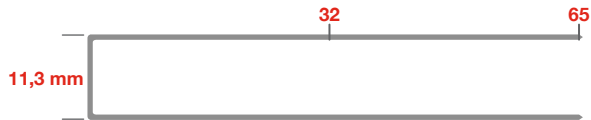

simG6774

GRAPA PESADA / AGRAFO PESADO / HEAVY DUTY STAPLE / AGRAFE LOURDE

simG6774 — 1205174

REFERENCIA 1205174

CÓDIGO EAN 8429586866145

PRODUCTO Grapadora neumática de grapa pesada simG6774

PRESENTACIÓN Maleta

UDS. / EMBALAJE 1

INFORMACIÓN

338 mm

5 - 8 bar

G6774
(32 - 65 mm)

365 mm

2,600 kg

130 \square