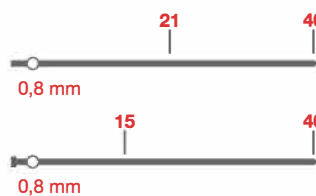

Tipo: Neumática

Presión: 4 - 7 bar

Peso: 1,10 kg

Capacidad: 140 pins / minibrads

Clavo: Pin 0,8 (21 - 40 mm)

Brad 0,8 (15 - 40 mm)

PELETERÍA
PELE
FUR
FOURRURE

TAPICERÍA
ESTOFAMENTO
UPHOLSTERY
TAPISSERIE